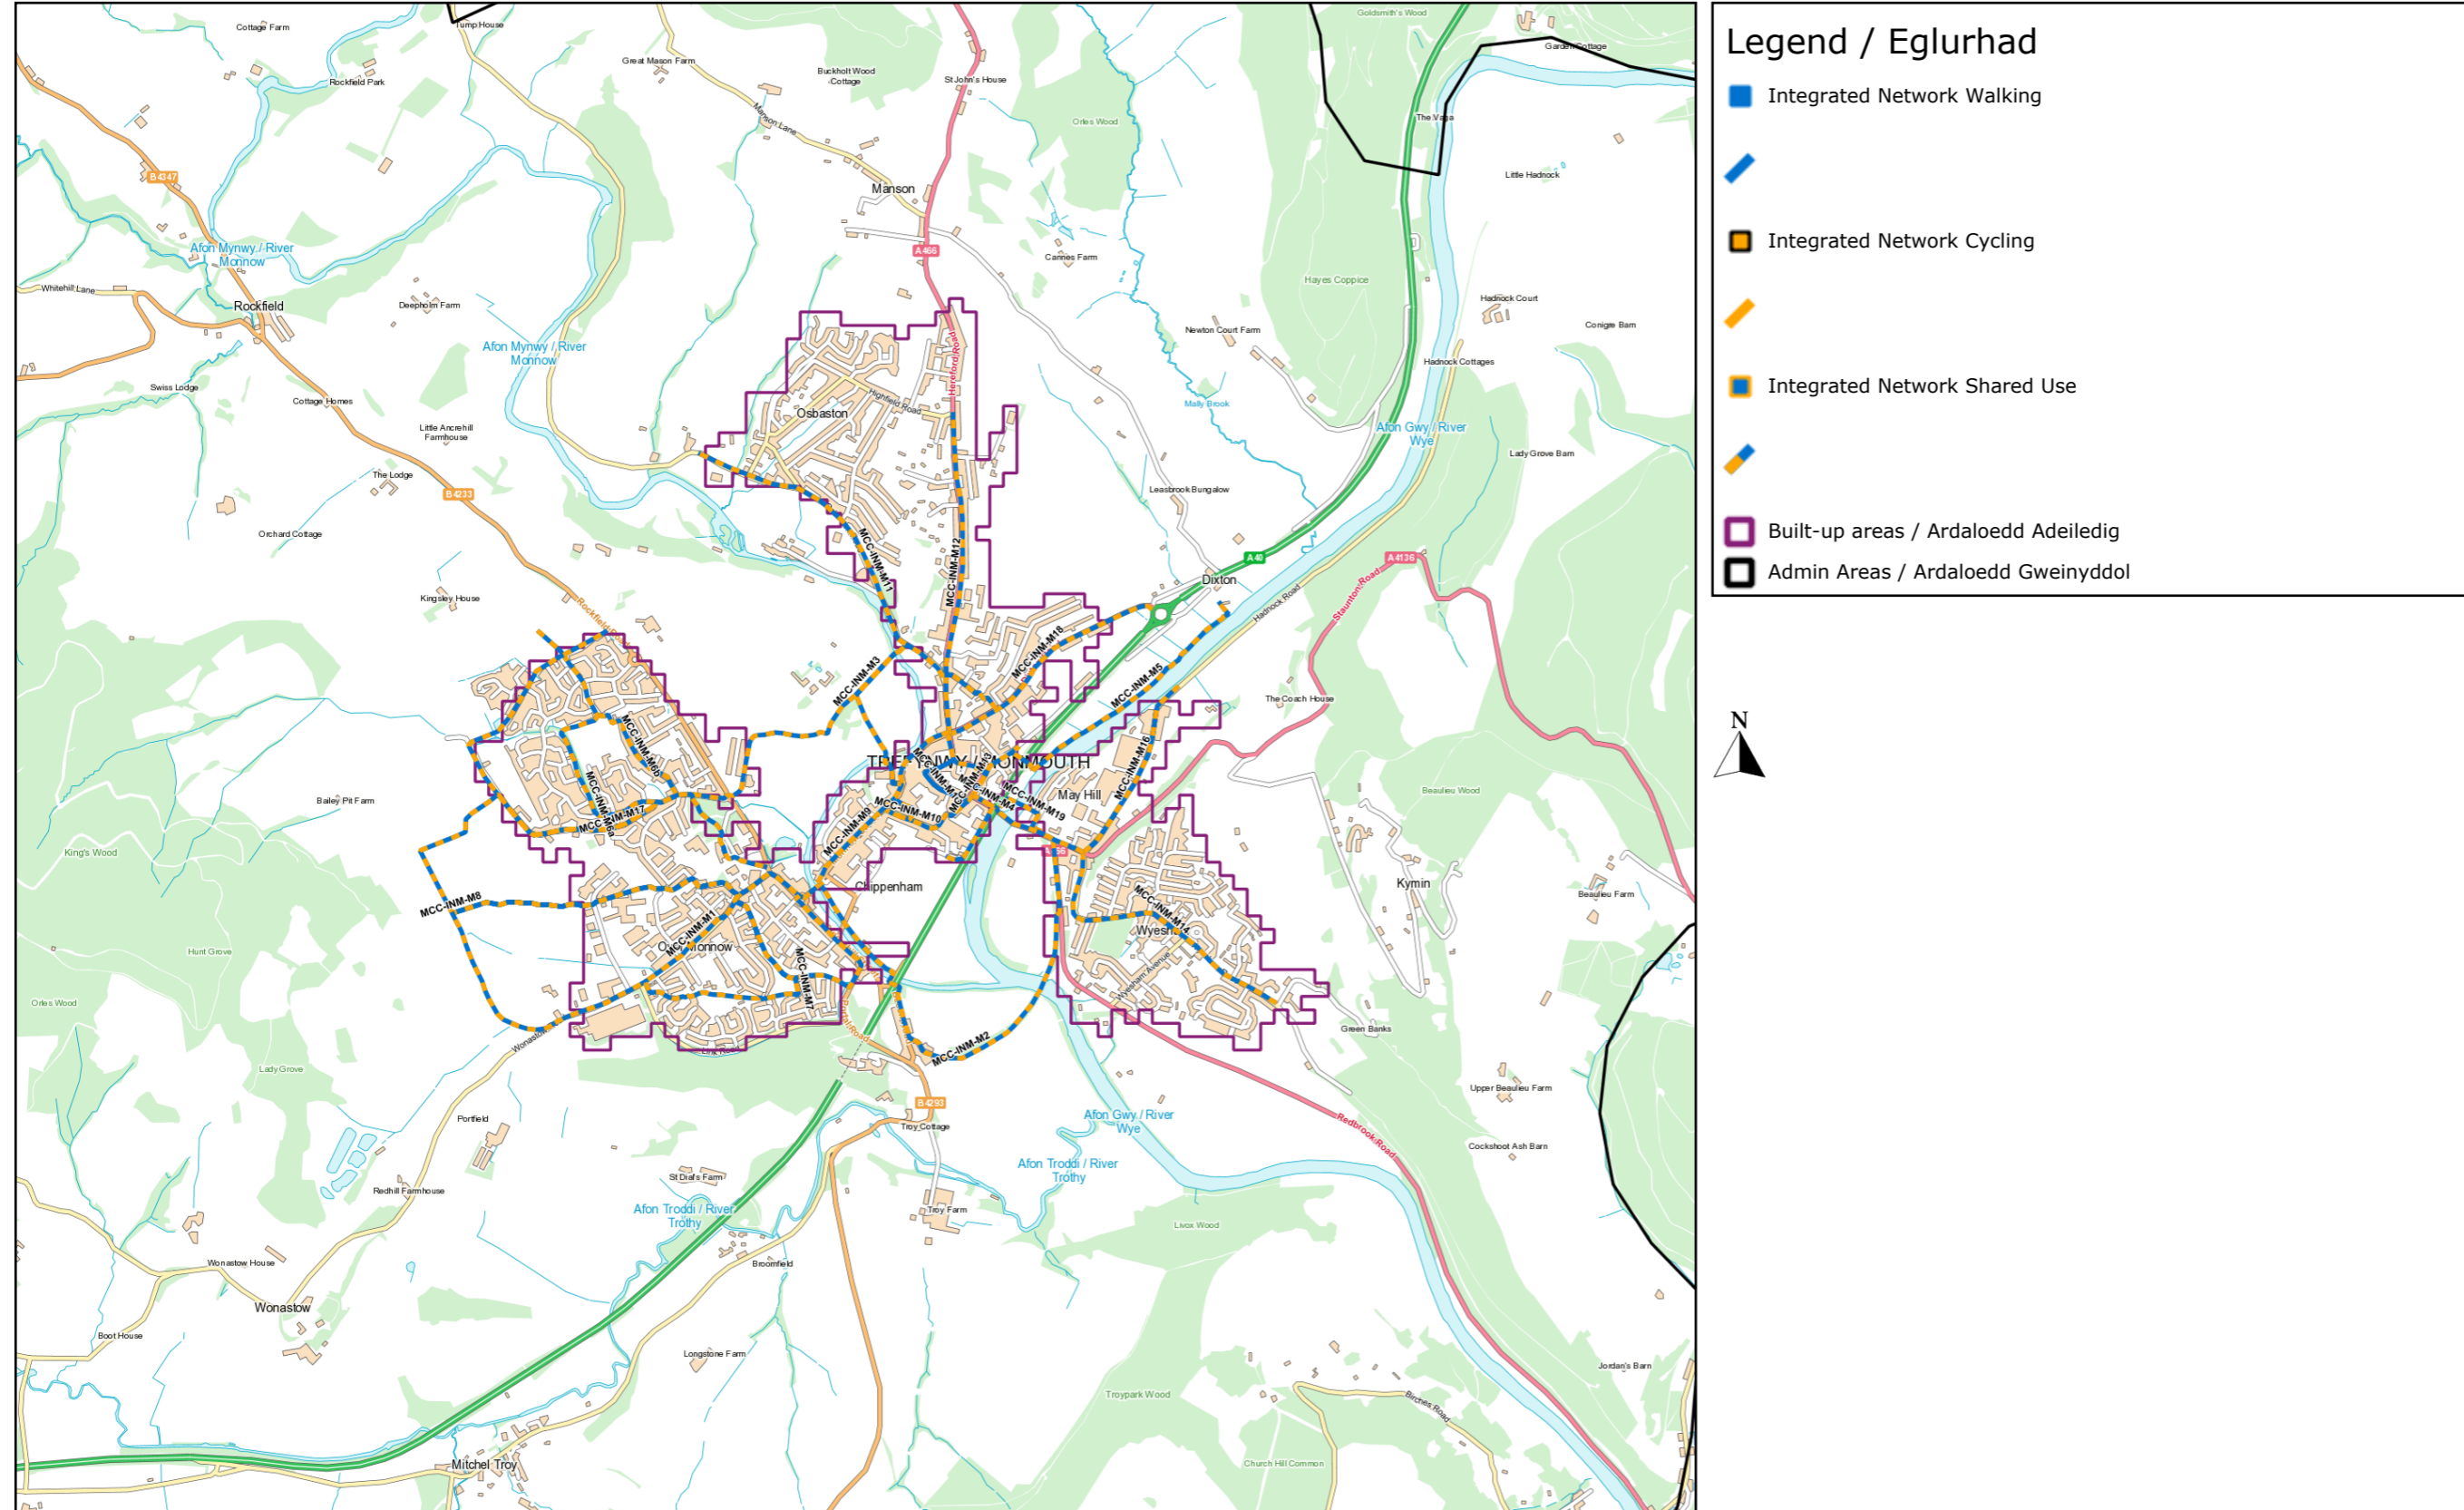

Monmouth Future Key Walking and Cycling Links Network

Produced by the Active Travel web site. Gynhyrchwyd gan y wefan Teithio Llesol.

© Crown Copyright and database right 2014. Ordnance Survey 100021874. Welsh Government. © Hawlfraint a hawliau cronfa ddata'r Goron 2014. Rhif Trwydded yr Arolwg Ordnans 100021874. Whilst the Welsh Government have made every effort to ensure that the information on this website is accurate and up-to-date, the Welsh Government takes no responsibility for any incorrect information. The data is compiled from Public Rights of Way, Ordnance Survey ITN, Ordnance Survey ITN Urban Path and aerial photography derived data supplemented by field survey. The online map is provided for guidance only and is not a legal record. Er bod Llywodraeth Cymru wedi gwneud pob ymdrech i sicrhau bod y wybodaeth ar y wefan hon yn gywir ac yn gyfredol, mae Llywodraeth Cymru yn cymryd unrhyw gyfrifoldeb am unrhyw wybodaeth anghywir. Lluniwyd y data o hawliau tramwy cyhoeddus, RhTI yr AO, Llwybrau Trefol RhTI yr AO a data sy'n deillio o ffotograffau o'r awyr wedi'i ategu gan arolwg maes. Yn y map ar-lein yn darparu canllaw yn unig ac nid yw cofnod cyfreithiol.